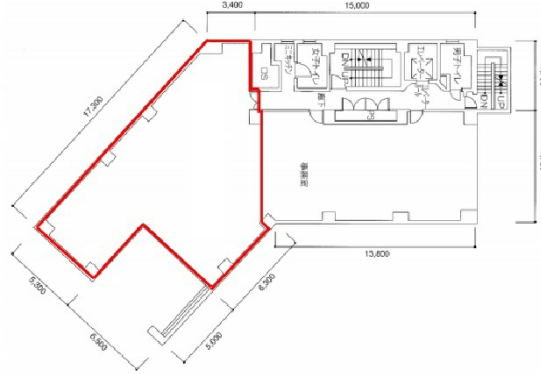

雅光園ビル 4階45.36坪

神奈川県厚木市中町4-14-3

物件MAP

賃貸条件	
月額賃料	408,240円 (税別)
坪数	45.36坪
坪単価	9,000円 (税別)
共益費	賃料に含む
礼金	1ヶ月
敷金 (保証金)	12ヶ月
階数	4階 (401)
入居可能日	即日

ビル情報	
所在地	神奈川県厚木市中町4-14-3
最寄り駅	小田急小田原線 本厚木駅 徒歩3分
エリア	その他神奈川
竣工	1992年6月
耐震	新耐震基準
階数	地上8階
用途	事務所
構造	SRC造

設備情報	
エレベーター	1基
空調	個別空調
OAフロア	
基準階天井高	2,500mm
光ファイバー	無し
トイレ	調査中
セキュリティ	無し
駐車場	無し

雅光園ビル 4階45.36坪 神奈川県厚木市中町4-14-3

その他神奈川 (ビルID: 0002315) の賃貸オフィス

貸事務所・レンタルオフィス・オフィス移転ならQuickService

物件詳細はこちらから

 0120-55-2620

【受付時間】平日9:30~18:30