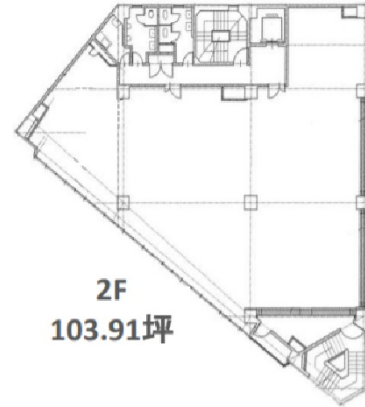

# サクセス本厚木ビル 2階103.91坪

神奈川県厚木市中町4-14-1

## 物件MAP

賃貸条件	
月額賃料	相談
坪数	103.91坪
坪単価	相談
共益費	相談
礼金	無し
敷金（保証金）	相談
階数	2階
入居可能日	即日

ビル情報	
所在地	神奈川県厚木市中町4-14-1
最寄り駅	小田急小田原線 本厚木駅 徒歩3分
エリア	その他神奈川
竣工	1974年8月
耐震	耐震補強済
階数	地上7階
用途	事務所/店舗
構造	SRC造

設備情報	
エレベーター	1基
空調	個別空調
OAフロア	
基準階天井高	2,500mm
光ファイバー	有り
トイレ	男女別・室外
セキュリティ	有り
駐車場	無し