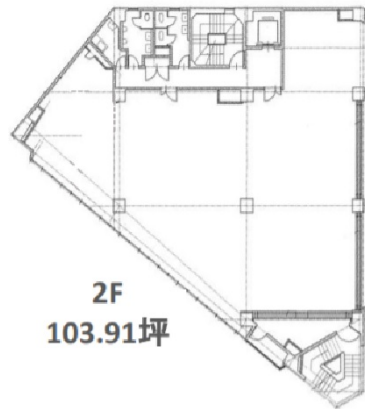

# サクセス本厚木ビル 2階103.91坪

神奈川県厚木市中町4-14-1

2F  
103.91坪

## 物件MAP

賃貸条件	
月額賃料	相談
坪数	103.91坪
坪単価	相談
共益費	相談
礼金	無し
敷金（保証金）	相談
階数	2階
入居可能日	即日

ビル情報	
所在地	神奈川県厚木市中町4-14-1
最寄り駅	小田急小田原線 本厚木駅 徒歩3分
エリア	その他神奈川
竣工	1974年8月
耐震	耐震補強済
階数	地上7階
用途	事務所/店舗
構造	SRC造

設備情報	
エレベーター	1基
空調	個別空調
OAフロア	
基準階天井高	2,500mm
光ファイバー	有り
トイレ	男女別・室外
セキュリティ	有り
駐車場	無し