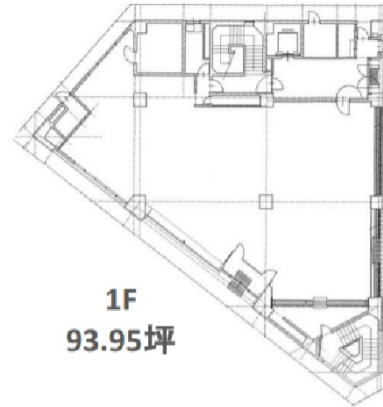

# サクセス本厚木ビル 1階93.95坪

神奈川県厚木市中町4-14-1

## 物件MAP

賃貸条件	
月額賃料	相談
坪数	93.95坪
坪単価	相談
共益費	相談
礼金	無し
敷金（保証金）	相談
階数	1階（スケルトン）
入居可能日	即日

ビル情報	
所在地	神奈川県厚木市中町4-14-1
最寄り駅	小田急小田原線 本厚木駅 徒歩3分
エリア	その他神奈川
竣工	1974年8月
耐震	耐震補強済
階数	地上7階
用途	事務所/店舗
構造	SRC造

設備情報	
エレベーター	1基
空調	個別空調
OAフロア	
基準階天井高	2,500mm
光ファイバー	有り
トイレ	男女別・室外
セキュリティ	有り
駐車場	無し