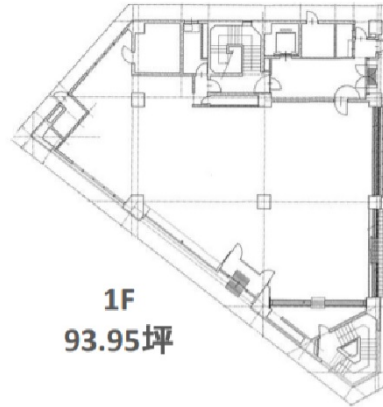

# サクセス本厚木ビル 1階93.95坪

神奈川県厚木市中町4-14-1

## 物件MAP

賃貸条件	
月額賃料	相談
坪数	93.95坪
坪単価	相談
共益費	相談
礼金	無し
敷金（保証金）	相談
階数	1階（スケルトン）
入居可能日	即日

ビル情報	
所在地	神奈川県厚木市中町4-14-1
最寄り駅	小田急小田原線 本厚木駅 徒歩3分
エリア	その他神奈川
竣工	1974年8月
耐震	耐震補強済
階数	地上7階
用途	事務所/店舗
構造	SRC造

設備情報	
エレベーター	1基
空調	個別空調
OAフロア	
基準階天井高	2,500mm
光ファイバー	有り
トイレ	男女別・室外
セキュリティ	有り
駐車場	無し