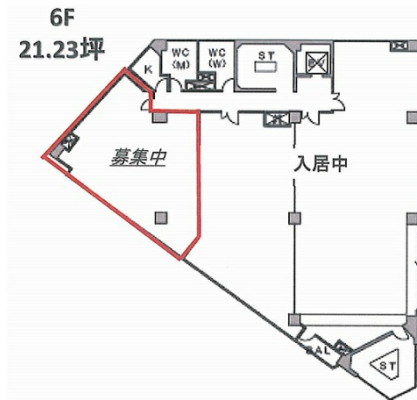

サクセス本厚木ビル 6階21.23坪

神奈川県厚木市中町4-14-1

物件MAP

賃貸条件	
月額賃料	相談
坪数	21.23坪
坪単価	相談
共益費	相談
礼金	無し
敷金 (保証金)	相談
階数	6階
入居可能日	即日

ビル情報	
所在地	神奈川県厚木市中町4-14-1
最寄り駅	小田急小田原線 本厚木駅 徒歩3分
エリア	その他神奈川
竣工	1974年8月
耐震	耐震補強済
階数	地上7階
用途	事務所/店舗
構造	SRC造

設備情報	
エレベーター	1基
空調	個別空調
OAフロア	
基準階天井高	2,500mm
光ファイバー	有り
トイレ	男女別・室外
セキュリティ	有り
駐車場	無し