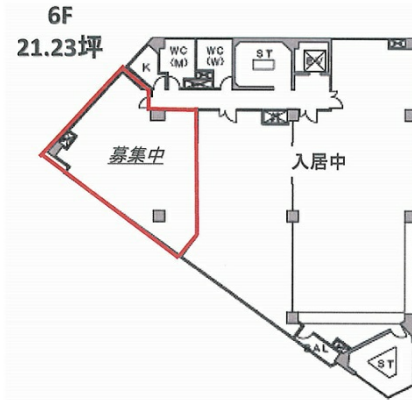

サクセス本厚木ビル 6階21.23坪

神奈川県厚木市中町4-14-1

物件MAP

賃貸条件	
月額賃料	相談
坪数	21.23坪
坪単価	相談
共益費	相談
礼金	無し
敷金（保証金）	相談
階数	6階
入居可能日	即日

ビル情報	
所在地	神奈川県厚木市中町4-14-1
最寄り駅	小田急小田原線 本厚木駅 徒歩3分
エリア	その他神奈川
竣工	1974年8月
耐震	耐震補強済
階数	地上7階
用途	事務所/店舗
構造	SRC造

設備情報	
エレベーター	1基
空調	個別空調
OAフロア	
基準階天井高	2,500mm
光ファイバー	有り
トイレ	男女別・室外
セキュリティ	有り
駐車場	無し

事務所移転の簡単検索サイト

サクセス本厚木ビル 6階21.23坪 神奈川県厚木市中町4-14-1

その他神奈川（ビルID：0002314）の賃貸オフィス

貸事務所・レンタルオフィス・オフィス移転ならQuickService

物件詳細はこちらから