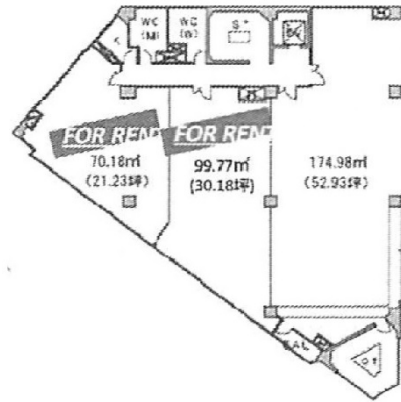

# サクセス本厚木ビル 7階51.41坪

神奈川県厚木市中町4-14-1

## 物件MAP

賃貸条件	
月額賃料	相談
坪数	51.41坪
坪単価	相談
共益費	相談
礼金	無し
敷金（保証金）	相談
階数	7階
入居可能日	即日

ビル情報	
所在地	神奈川県厚木市中町4-14-1
最寄り駅	小田急小田原線 本厚木駅 徒歩3分
エリア	その他神奈川
竣工	1974年8月
耐震	耐震補強済
階数	地上7階
用途	事務所/店舗
構造	SRC造

設備情報	
エレベーター	1基
空調	個別空調
OAフロア	
基準階天井高	2,500mm
光ファイバー	有り
トイレ	男女別・室外
セキュリティ	有り
駐車場	無し