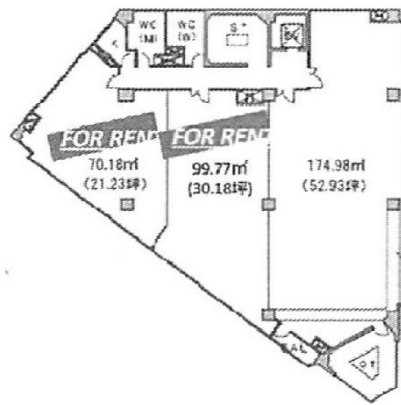

サクセス本厚木ビル 7階51.41坪

神奈川県厚木市中町4-14-1

物件MAP

| 賃貸条件 | |
|---------|--------|
| 月額賃料 | 相談 |
| 坪数 | 51.41坪 |
| 坪単価 | 相談 |
| 共益費 | 相談 |
| 礼金 | 無し |
| 敷金（保証金） | 相談 |
| 階数 | 7階 |
| 入居可能日 | 即日 |

| ビル情報 | |
|------|-------------------|
| 所在地 | 神奈川県厚木市中町4-14-1 |
| 最寄り駅 | 小田急小田原線 本厚木駅 徒歩3分 |
| エリア | その他神奈川 |
| 竣工 | 1974年8月 |
| 耐震 | 耐震補強済 |
| 階数 | 地上7階 |
| 用途 | 事務所/店舗 |
| 構造 | SRC造 |

| 設備情報 | |
|--------|---------|
| エレベーター | 1基 |
| 空調 | 個別空調 |
| OAフロア | |
| 基準階天井高 | 2,500mm |
| 光ファイバー | 有り |
| トイレ | 男女別・室外 |
| セキュリティ | 有り |
| 駐車場 | 無し |

事務所移転の簡単検索サイト

サクセス本厚木ビル 7階51.41坪 神奈川県厚木市中町4-14-1