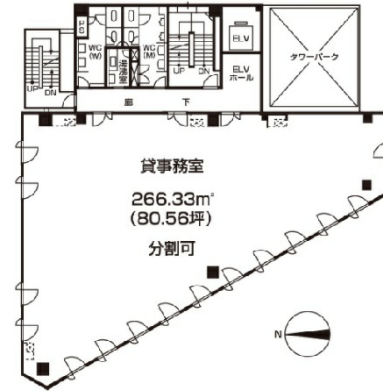

厚木NIビル 4階25.63坪

神奈川県厚木市中町3-15-4

物件MAP

賃貸条件	
月額賃料	相談
坪数	25.63坪
坪単価	相談
共益費	賃料に含む
礼金	無し
敷金 (保証金)	相談
階数	4階
入居可能日	即日

ビル情報	
所在地	神奈川県厚木市中町3-15-4
最寄り駅	小田急小田原線 本厚木駅 徒歩7分
エリア	その他神奈川
竣工	1984年9月
耐震	新耐震基準
階数	地上6階
用途	事務所
構造	S造

設備情報	
エレベーター	1基
空調	個別空調
OAフロア	
基準階天井高	2,450mm
光ファイバー	有り
トイレ	男女別・室外
セキュリティ	有り
駐車場	有り