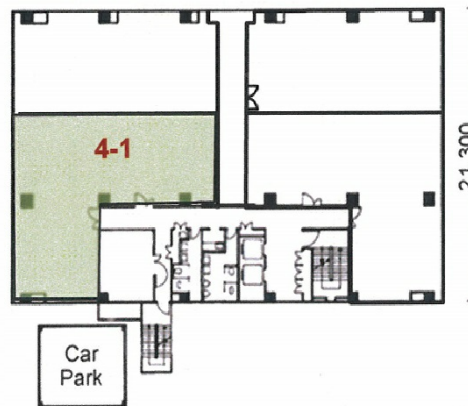

Flos厚木 (旧 : MY厚木ビル)

神奈川県厚木市中町3-11-18

4階48.47坪

物件MAP

賃貸条件	
坪数	48.47坪
階数	4階
入居可能日	

ビル情報	
所在地	神奈川県厚木市中町3-11-18
最寄り駅	小田急小田原線 本厚木駅 徒歩3分
エリア	その他神奈川
竣工	1988年8月
耐震	新耐震基準
階数	地上7階
用途	事務所
構造	SRC造、一部RC造

設備情報	
エレベーター	2基
空調	セントラル空調
OAフロア	OAフロア
基準階天井高	2,530mm
光ファイバー	有り
トイレ	男女別・室外
セキュリティ	有り
駐車場	有り

事務所移転の簡単検索サイト

Flos厚木 (旧 : MY厚木ビル)

4階48.47坪 神奈川県厚木市中町3-11-18

その他神奈川 (ビルID : 0002307) の賃貸オフィス

クイックサービス

貸事務所・レンタルオフィス・オフィス移転ならQuickService

物件詳細はこちらから

 0120-55-2620