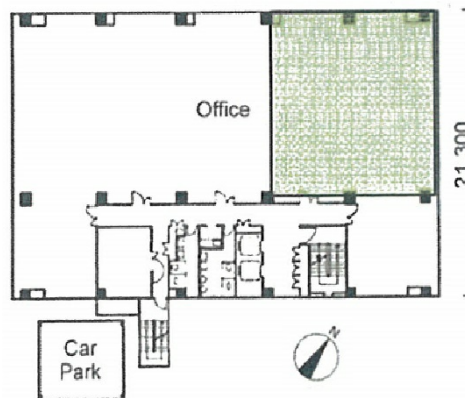

Flos厚木 (旧: MY厚木ビル)

神奈川県厚木市中町3-11-18

7階67.05坪

物件MAP

賃貸条件	
坪数	67.05坪
階数	7階 (7-5)
入居可能日	
ビル情報	
所在地	神奈川県厚木市中町3-11-18
最寄り駅	小田急小田原線 本厚木駅 徒歩3分
エリア	その他神奈川
竣工	1988年8月
耐震	新耐震基準
階数	地上7階
用途	事務所
構造	SRC造、一部RC造
設備情報	
エレベーター	2基
空調	セントラル空調
OAフロア	OAフロア
基準階天井高	2,530mm
光ファイバー	有り
トイレ	男女別・室外
セキュリティ	有り
駐車場	有り

事務所移転の簡単検索サイト

Quick Service

クイックサービス

Flos厚木 (旧: MY厚木ビル)

その他神奈川 (ビルID: 0002307) の賃貸オフィス

貸事務所・レンタルオフィス・オフィス移転ならQuickService

7階67.05坪

神奈川県厚木市中町3-11-18