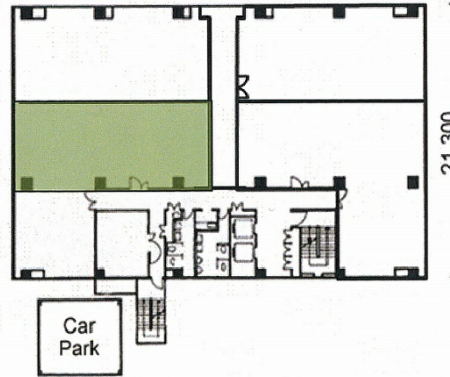

Flos厚木 (旧: MY厚木ビル)

神奈川県厚木市中町3-11-18

6階34.28坪

34.28坪 (113.33㎡)

物件MAP

賃貸条件	
坪数	34.28坪
階数	6階 (6-1)
入居可能日	
ビル情報	
所在地	神奈川県厚木市中町3-11-18
最寄り駅	小田急小田原線 本厚木駅 徒歩3分
エリア	その他神奈川
竣工	1988年8月
耐震	新耐震基準
階数	地上7階
用途	事務所
構造	SRC造、一部RC造
設備情報	
エレベーター	2基
空調	セントラル空調
OAフロア	OAフロア
基準階天井高	2,530mm
光ファイバー	有り
トイレ	男女別・室外
セキュリティ	有り
駐車場	有り

事務所移転の簡単検索サイト

Quick Service

クイックサービス

Flos厚木 (旧: MY厚木ビル)

その他神奈川 (ビルID: 0002307) の賃貸オフィス

貸事務所・レンタルオフィス・オフィス移転ならQuickService

6階34.28坪

神奈川県厚木市中町3-11-18