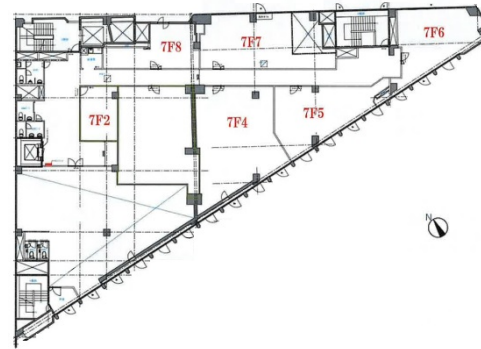

# 本厚木駅前ビル 7階25.9坪

神奈川県厚木市中町2-4-13

## 物件MAP

賃貸条件	
月額賃料	233,100円 (税別)
坪数	25.9坪
坪単価	9,000円 (税別)
共益費	無し
礼金	無し
敷金 (保証金)	3ヶ月
階数	7階 (4)
入居可能日	即日

ビル情報	
所在地	神奈川県厚木市中町2-4-13
最寄り駅	小田急小田原線 本厚木駅 徒歩2分
エリア	その他神奈川
竣工	1969年8月
耐震	耐震補強済
階数	地上7階 地下1階
用途	事務所/店舗
構造	SRC造