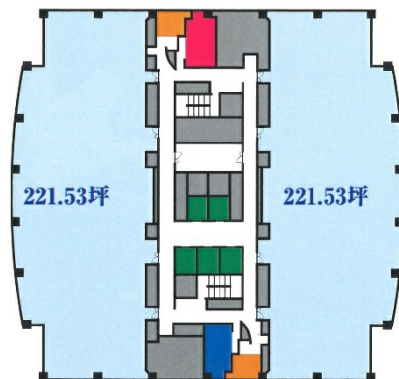

厚木アクストメインタワー 18階163.6坪

神奈川県厚木市岡田3050

物件MAP

賃貸条件	
月額賃料	相談
坪数	163.6坪
坪単価	相談
共益費	賃料に含む
礼金	無し
敷金（保証金）	相談
階数	18階
入居可能日	即日

ビル情報	
所在地	神奈川県厚木市岡田3050
最寄り駅	小田急小田原線 愛甲石田駅 徒歩20分 小田急小田原線 本厚木駅 徒歩25分
エリア	その他神奈川
竣工	1995年9月
耐震	新耐震基準
階数	地上26階 地下1階
用途	事務所
構造	SRC造、一部RC造

設備情報	
エレベーター	5基
空調	セントラル空調
OAフロア	OAフロア
基準階天井高	2,700mm
光ファイバー	有り
トイレ	男女別・室外
セキュリティ	有り
駐車場	有り

事務所移転の簡単検索サイト

厚木アクストメインタワー 18階163.6坪 神奈川県厚木市岡田3050

その他神奈川（ビルID：0002276）の賃貸オフィス

貸事務所・レンタルオフィス・オフィス移転ならQuickService