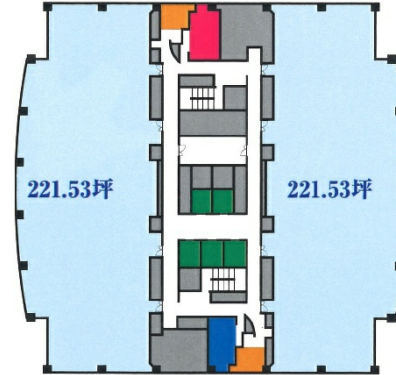

厚木アクストメインタワー 24階21.98坪

神奈川県厚木市岡田3050

物件MAP

賃貸条件	
月額賃料	相談
坪数	21.98坪
坪単価	相談
共益費	賃料に含む
礼金	無し
敷金（保証金）	相談
階数	24階
入居可能日	相談

ビル情報	
所在地	神奈川県厚木市岡田3050
最寄り駅	小田急小田原線 愛甲石田駅 徒歩20分 小田急小田原線 本厚木駅 徒歩25分
エリア	その他神奈川
竣工	1995年9月
耐震	新耐震基準
階数	地上26階 地下1階
用途	事務所
構造	SRC造、一部RC造

設備情報	
エレベーター	5基
空調	セントラル空調
OAフロア	OAフロア
基準階天井高	2,700mm
光ファイバー	有り
トイレ	男女別・室外
セキュリティ	有り
駐車場	有り

事務所移転の簡単検索サイト

厚木アクストメインタワー 24階21.98坪 神奈川県厚木市岡田3050

その他神奈川（ビルID：0002276）の賃貸オフィス

貸事務所・レンタルオフィス・オフィス移転ならQuickService