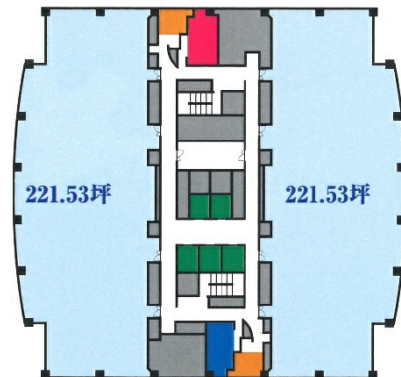

厚木アクストメインタワー 22階111.6坪

神奈川県厚木市岡田3050

物件MAP

賃貸条件	
月額賃料	相談
坪数	111.6坪
坪単価	相談
共益費	賃料に含む
礼金	無し
敷金（保証金）	相談
階数	22階
入居可能日	即日

ビル情報	
所在地	神奈川県厚木市岡田3050
最寄り駅	小田急小田原線 愛甲石田駅 徒歩20分 小田急小田原線 本厚木駅 徒歩25分
エリア	その他神奈川
竣工	1995年9月
耐震	新耐震基準
階数	地上26階 地下1階
用途	事務所
構造	SRC造、一部RC造

設備情報	
エレベーター	5基
空調	セントラル空調
OAフロア	OAフロア
基準階天井高	2,700mm
光ファイバー	有り
トイレ	男女別・室外
セキュリティ	有り
駐車場	有り

事務所移転の簡単検索サイト

厚木アクストメインタワー 22階111.6坪 神奈川県厚木市岡田3050

その他神奈川（ビルID：0002276）の賃貸オフィス

貸事務所・レンタルオフィス・オフィス移転ならQuickService