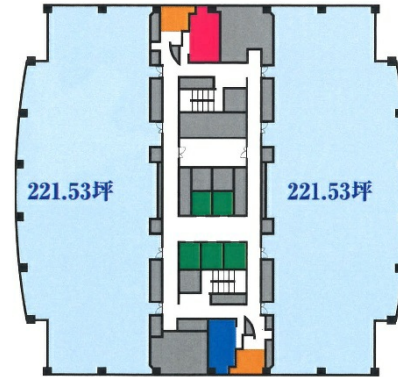

厚木アクストメインタワー 21階223.2坪

神奈川県厚木市岡田3050

物件MAP

| 賃貸条件 | |
|---------|--------|
| 月額賃料 | 相談 |
| 坪数 | 223.2坪 |
| 坪単価 | 相談 |
| 共益費 | 賃料に含む |
| 礼金 | 無し |
| 敷金（保証金） | 相談 |
| 階数 | 21階 |
| 入居可能日 | 即日 |

| ビル情報 | |
|------|-------------------------------------------|
| 所在地 | 神奈川県厚木市岡田3050 |
| 最寄り駅 | 小田急小田原線 愛甲石田駅 徒歩20分 小田急小田原線 本厚木駅 徒歩25分 |
| エリア | その他神奈川 |
| 竣工 | 1995年9月 |
| 耐震 | 新耐震基準 |
| 階数 | 地上26階 地下1階 |
| 用途 | 事務所 |
| 構造 | SRC造、一部RC造 |

| 設備情報 | |
|--------|---------|
| エレベーター | 5基 |
| 空調 | セントラル空調 |
| OAフロア | OAフロア |
| 基準階天井高 | 2,700mm |
| 光ファイバー | 有り |
| トイレ | 男女別・室外 |
| セキュリティ | 有り |
| 駐車場 | 有り |