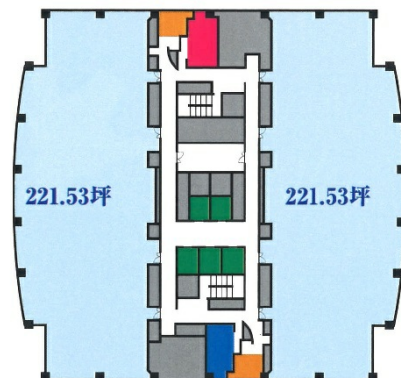

厚木アクストメインタワー 21階223.21坪

神奈川県厚木市岡田3050

物件MAP

賃貸条件	
月額賃料	相談
坪数	223.21坪
坪単価	相談
共益費	賃料に含む
礼金	無し
敷金（保証金）	6ヶ月
階数	21階
入居可能日	即日

ビル情報	
所在地	神奈川県厚木市岡田3050
最寄り駅	小田急小田原線 愛甲石田駅 徒歩20分 小田急小田原線 本厚木駅 徒歩25分
エリア	その他神奈川
竣工	1995年9月
耐震	新耐震基準
階数	地上26階 地下1階
用途	事務所
構造	SRC造、一部RC造

設備情報	
エレベーター	5基
空調	セントラル空調
OAフロア	OAフロア
基準階天井高	2,700mm
光ファイバー	有り
トイレ	男女別・室外
セキュリティ	有り
駐車場	有り