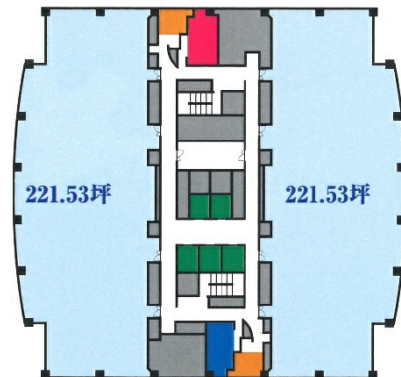

# 厚木アクストメインタワー 21階223.21坪

神奈川県厚木市岡田3050

物件MAP

賃貸条件	
月額賃料	相談
坪数	223.21坪
坪単価	相談
共益費	賃料に含む
礼金	無し
敷金（保証金）	6ヶ月
階数	21階
入居可能日	即日

ビル情報	
所在地	神奈川県厚木市岡田3050
最寄り駅	小田急小田原線 愛甲石田駅 徒歩20分 小田急小田原線 本厚木駅 徒歩25分
エリア	その他神奈川
竣工	1995年9月
耐震	新耐震基準
階数	地上26階 地下1階
用途	事務所
構造	SRC造、一部RC造

設備情報	
エレベーター	5基
空調	セントラル空調
OAフロア	OAフロア
基準階天井高	2,700mm
光ファイバー	有り
トイレ	男女別・室外
セキュリティ	有り
駐車場	有り

厚木アクストメインタワー 21階223.21坪 神奈川県厚木市岡田3050

その他神奈川（ビルID：0002276）の賃貸オフィス

貸事務所・レンタルオフィス・オフィス移転ならQuickService

物件詳細はこちらから

0120-55-2620