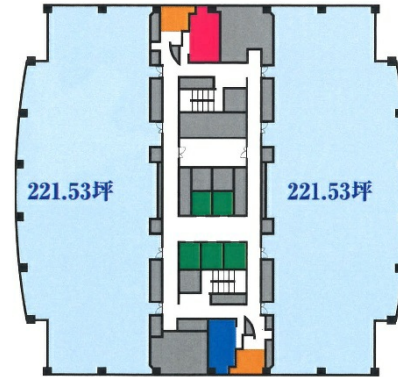

厚木アクストメインタワー 3階294.11坪

神奈川県厚木市岡田3050

物件MAP

賃貸条件	
月額賃料	相談
坪数	294.11坪
坪単価	相談
共益費	賃料に含む
礼金	無し
敷金（保証金）	相談
階数	3階
入居可能日	相談

ビル情報	
所在地	神奈川県厚木市岡田3050
最寄り駅	小田急小田原線 愛甲石田駅 徒歩20分 小田急小田原線 本厚木駅 徒歩25分
エリア	その他神奈川
竣工	1995年9月
耐震	新耐震基準
階数	地上26階 地下1階
用途	事務所
構造	SRC造、一部RC造

設備情報	
エレベーター	5基
空調	セントラル空調
OAフロア	OAフロア
基準階天井高	2,700mm
光ファイバー	有り
トイレ	男女別・室外
セキュリティ	有り
駐車場	有り