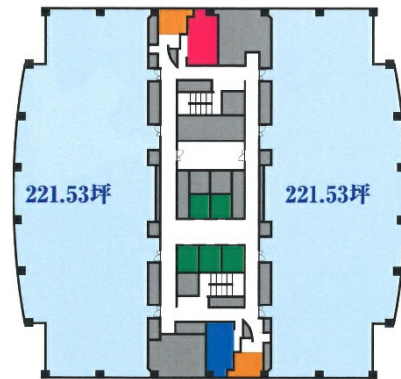

厚木アクストメインタワー 3階294.11坪

神奈川県厚木市岡田3050

物件MAP

| 賃貸条件 | |
|---------|---------|
| 月額賃料 | 相談 |
| 坪数 | 294.11坪 |
| 坪単価 | 相談 |
| 共益費 | 賃料に含む |
| 礼金 | 無し |
| 敷金（保証金） | 相談 |
| 階数 | 3階 |
| 入居可能日 | 相談 |

| ビル情報 | |
|------|---|
| 所在地 | 神奈川県厚木市岡田3050 |
| 最寄り駅 | 小田急小田原線 愛甲石田駅 徒歩20分 小田急小田原線 本厚木駅 徒歩25分 |
| エリア | その他神奈川 |
| 竣工 | 1995年9月 |
| 耐震 | 新耐震基準 |
| 階数 | 地上26階 地下1階 |
| 用途 | 事務所 |
| 構造 | SRC造、一部RC造 |

| 設備情報 | |
|--------|---------|
| エレベーター | 5基 |
| 空調 | セントラル空調 |
| OAフロア | OAフロア |
| 基準階天井高 | 2,700mm |
| 光ファイバー | 有り |
| トイレ | 男女別・室外 |
| セキュリティ | 有り |
| 駐車場 | 有り |

事務所移転の簡単検索サイト

厚木アクストメインタワー 3階294.11坪 神奈川県厚木市岡田3050