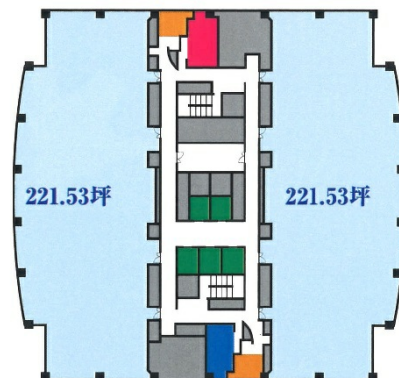

# 厚木アクストメインタワー 11階230.94坪

神奈川県厚木市岡田3050

物件MAP

賃貸条件	
月額賃料	相談
坪数	230.94坪
坪単価	相談
共益費	賃料に含む
礼金	無し
敷金（保証金）	相談
階数	11階
入居可能日	相談

ビル情報	
所在地	神奈川県厚木市岡田3050
最寄り駅	小田急小田原線 愛甲石田駅 徒歩20分 小田急小田原線 本厚木駅 徒歩25分
エリア	その他神奈川
竣工	1995年9月
耐震	新耐震基準
階数	地上26階 地下1階
用途	事務所
構造	SRC造、一部RC造

設備情報	
エレベーター	5基
空調	セントラル空調
OAフロア	OAフロア
基準階天井高	2,700mm
光ファイバー	有り
トイレ	男女別・室外
セキュリティ	有り
駐車場	有り