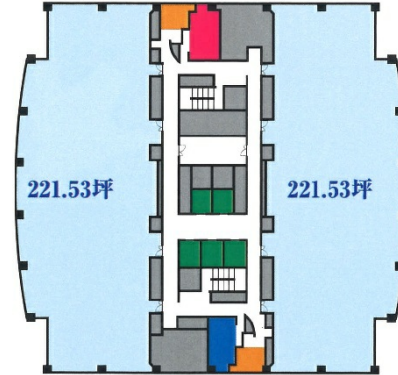

厚木アクストメインタワー 11階230.94坪

神奈川県厚木市岡田3050

物件MAP

賃貸条件	
月額賃料	相談
坪数	230.94坪
坪単価	相談
共益費	賃料に含む
礼金	無し
敷金（保証金）	相談
階数	11階
入居可能日	相談

ビル情報	
所在地	神奈川県厚木市岡田3050
最寄り駅	小田急小田原線 愛甲石田駅 徒歩20分 小田急小田原線 本厚木駅 徒歩25分
エリア	その他神奈川
竣工	1995年9月
耐震	新耐震基準
階数	地上26階 地下1階
用途	事務所
構造	SRC造、一部RC造

設備情報	
エレベーター	5基
空調	セントラル空調
OAフロア	OAフロア
基準階天井高	2,700mm
光ファイバー	有り
トイレ	男女別・室外
セキュリティ	有り
駐車場	有り

事務所移転の簡単検索サイト

厚木アクストメインタワー 11階230.94坪 神奈川県厚木市岡田3050

その他神奈川（ビルID：0002276）の賃貸オフィス

貸事務所・レンタルオフィス・オフィス移転ならQuickService