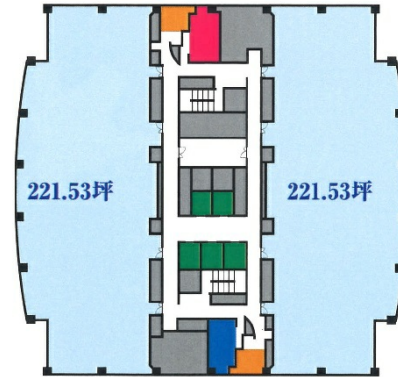

# 厚木アクストメインタワー 16階221.52坪

神奈川県厚木市岡田3050

## 物件MAP

賃貸条件	
月額賃料	相談
坪数	221.52坪
坪単価	相談
共益費	賃料に含む
礼金	無し
敷金（保証金）	相談
階数	16階
入居可能日	相談

ビル情報	
所在地	神奈川県厚木市岡田3050
最寄り駅	小田急小田原線 愛甲石田駅 徒歩20分 小田急小田原線 本厚木駅 徒歩25分
エリア	その他神奈川
竣工	1995年9月
耐震	新耐震基準
階数	地上26階 地下1階
用途	事務所
構造	SRC造、一部RC造

設備情報	
エレベーター	5基
空調	セントラル空調
OAフロア	OAフロア
基準階天井高	2,700mm
光ファイバー	有り
トイレ	男女別・室外
セキュリティ	有り
駐車場	有り