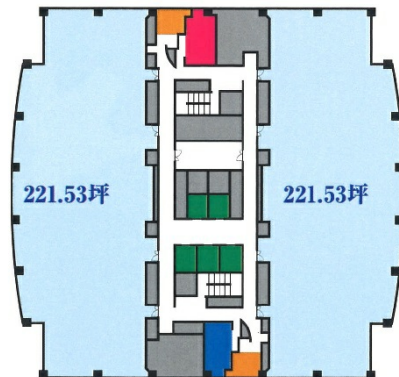

厚木アクストメインタワー 16階221.52坪

神奈川県厚木市岡田3050

物件MAP

賃貸条件	
月額賃料	相談
坪数	221.52坪
坪単価	相談
共益費	賃料に含む
礼金	無し
敷金（保証金）	相談
階数	16階
入居可能日	相談

ビル情報	
所在地	神奈川県厚木市岡田3050
最寄り駅	小田急小田原線 愛甲石田駅 徒歩20分 小田急小田原線 本厚木駅 徒歩25分
エリア	その他神奈川
竣工	1995年9月
耐震	新耐震基準
階数	地上26階 地下1階
用途	事務所
構造	SRC造、一部RC造

設備情報	
エレベーター	5基
空調	セントラル空調
OAフロア	OAフロア
基準階天井高	2,700mm
光ファイバー	有り
トイレ	男女別・室外
セキュリティ	有り
駐車場	有り

事務所移転の簡単検索サイト

厚木アクストメインタワー 16階221.52坪 神奈川県厚木市岡田3050

その他神奈川（ビルID：0002276）の賃貸オフィス

貸事務所・レンタルオフィス・オフィス移転ならQuickService