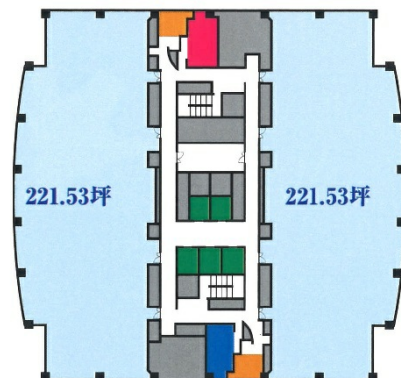

厚木アクストメインタワー 13階221.52坪

神奈川県厚木市岡田3050

物件MAP

賃貸条件	
月額賃料	相談
坪数	221.52坪
坪単価	相談
共益費	賃料に含む
礼金	無し
敷金（保証金）	相談
階数	13階
入居可能日	相談

ビル情報	
所在地	神奈川県厚木市岡田3050
最寄り駅	小田急小田原線 愛甲石田駅 徒歩20分 小田急小田原線 本厚木駅 徒歩25分
エリア	その他神奈川
竣工	1995年9月
耐震	新耐震基準
階数	地上26階 地下1階
用途	事務所
構造	SRC造、一部RC造

設備情報	
エレベーター	5基
空調	セントラル空調
OAフロア	OAフロア
基準階天井高	2,700mm
光ファイバー	有り
トイレ	男女別・室外
セキュリティ	有り
駐車場	有り