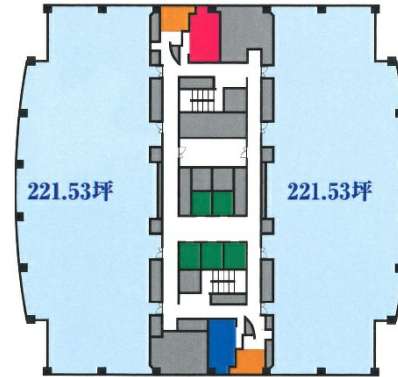

# 厚木アクストメインタワー 13階221.52坪

神奈川県厚木市岡田3050

物件MAP

賃貸条件	
月額賃料	相談
坪数	221.52坪
坪単価	相談
共益費	賃料に含む
礼金	無し
敷金（保証金）	相談
階数	13階
入居可能日	相談

ビル情報	
所在地	神奈川県厚木市岡田3050
最寄り駅	小田急小田原線 愛甲石田駅 徒歩20分 小田急小田原線 本厚木駅 徒歩25分
エリア	その他神奈川
竣工	1995年9月
耐震	新耐震基準
階数	地上26階 地下1階
用途	事務所
構造	SRC造、一部RC造

設備情報	
エレベーター	5基
空調	セントラル空調
OAフロア	OAフロア
基準階天井高	2,700mm
光ファイバー	有り
トイレ	男女別・室外
セキュリティ	有り
駐車場	有り

事務所移転の簡単検索サイト

Quick Service

クイックサービス

厚木アクストメインタワー 13階221.52坪 神奈川県厚木市岡田3050

その他神奈川（ビルID：0002276）の賃貸オフィス

貸事務所・レンタルオフィス・オフィス移転ならQuickService