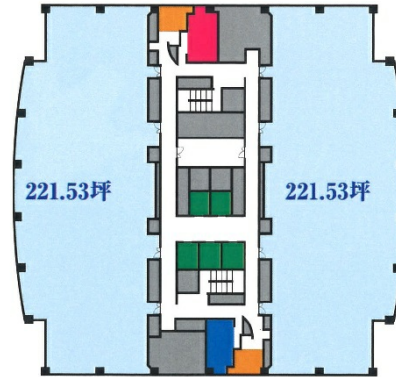

厚木アクストメインタワー 22階468.38坪

神奈川県厚木市岡田3050

物件MAP

賃貸条件	
月額賃料	相談
坪数	468.38坪
坪単価	相談
共益費	賃料に含む
礼金	無し
敷金（保証金）	相談
階数	22階
入居可能日	相談
ビル情報	
所在地	神奈川県厚木市岡田3050
最寄り駅	小田急小田原線 愛甲石田駅 徒歩20分 小田急小田原線 本厚木駅 徒歩25分
エリア	その他神奈川
竣工	1995年9月
耐震	新耐震基準
階数	地上26階 地下1階
用途	事務所
構造	SRC造、一部RC造
設備情報	
エレベーター	5基
空調	セントラル空調
OAフロア	OAフロア
基準階天井高	2,700mm
光ファイバー	有り
トイレ	男女別・室外
セキュリティ	有り
駐車場	有り