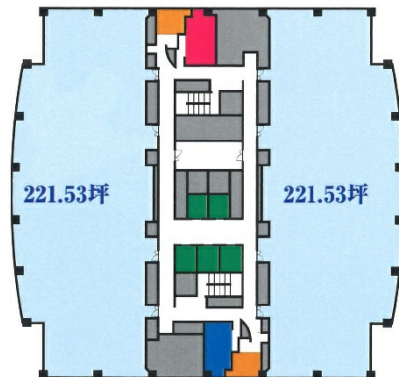

# 厚木アクストメインタワー 22階468.38坪

神奈川県厚木市岡田3050

物件MAP

賃貸条件	
月額賃料	相談
坪数	468.38坪
坪単価	相談
共益費	賃料に含む
礼金	無し
敷金（保証金）	相談
階数	22階
入居可能日	相談

ビル情報	
所在地	神奈川県厚木市岡田3050
最寄り駅	小田急小田原線 愛甲石田駅 徒歩20分 小田急小田原線 本厚木駅 徒歩25分
エリア	その他神奈川
竣工	1995年9月
耐震	新耐震基準
階数	地上26階 地下1階
用途	事務所
構造	SRC造、一部RC造

設備情報	
エレベーター	5基
空調	セントラル空調
OAフロア	OAフロア
基準階天井高	2,700mm
光ファイバー	有り
トイレ	男女別・室外
セキュリティ	有り
駐車場	有り

事務所移転の簡単検索サイト

厚木アクストメインタワー 22階468.38坪 神奈川県厚木市岡田3050

その他神奈川（ビルID：0002276）の賃貸オフィス

貸事務所・レンタルオフィス・オフィス移転ならQuickService