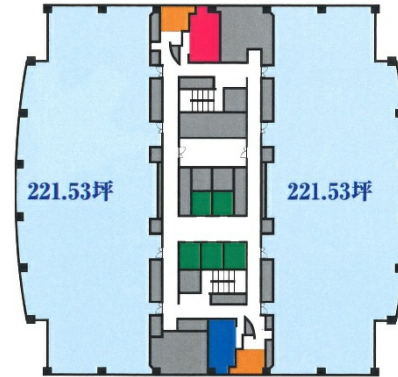

厚木アクストメインタワー 23階468.38坪

神奈川県厚木市岡田3050

物件MAP

賃貸条件	
月額賃料	相談
坪数	468.38坪
坪単価	相談
共益費	賃料に含む
礼金	無し
敷金（保証金）	相談
階数	23階
入居可能日	相談

ビル情報	
所在地	神奈川県厚木市岡田3050
最寄り駅	小田急小田原線 愛甲石田駅 徒歩20分 小田急小田原線 本厚木駅 徒歩25分
エリア	その他神奈川
竣工	1995年9月
耐震	新耐震基準
階数	地上26階 地下1階
用途	事務所
構造	SRC造、一部RC造

設備情報	
エレベーター	5基
空調	セントラル空調
OAフロア	OAフロア
基準階天井高	2,700mm
光ファイバー	有り
トイレ	男女別・室外
セキュリティ	有り
駐車場	有り