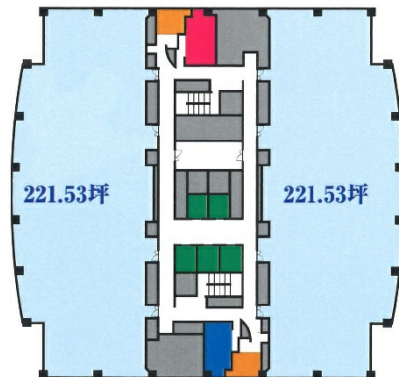

厚木アクストメインタワー 23階468.38坪

神奈川県厚木市岡田3050

物件MAP

賃貸条件	
月額賃料	相談
坪数	468.38坪
坪単価	相談
共益費	賃料に含む
礼金	無し
敷金（保証金）	相談
階数	23階
入居可能日	相談

ビル情報	
所在地	神奈川県厚木市岡田3050
最寄り駅	小田急小田原線 愛甲石田駅 徒歩20分 小田急小田原線 本厚木駅 徒歩25分
エリア	その他神奈川
竣工	1995年9月
耐震	新耐震基準
階数	地上26階 地下1階
用途	事務所
構造	SRC造、一部RC造

設備情報	
エレベーター	5基
空調	セントラル空調
OAフロア	OAフロア
基準階天井高	2,700mm
光ファイバー	有り
トイレ	男女別・室外
セキュリティ	有り
駐車場	有り

厚木アクストメインタワー 23階468.38坪 神奈川県厚木市岡田3050

その他神奈川（ビルID：0002276）の賃貸オフィス

貸事務所・レンタルオフィス・オフィス移転ならQuickService

物件詳細はこちらから

 0120-55-2620