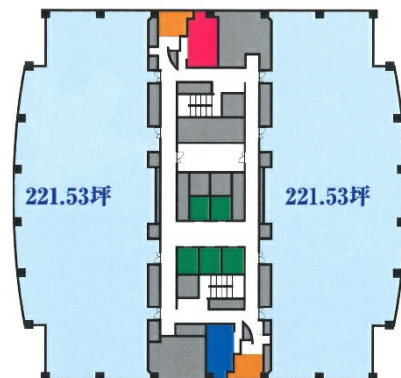

厚木アクストメインタワー 24階205.91坪

神奈川県厚木市岡田3050

物件MAP

賃貸条件	
月額賃料	相談
坪数	205.91坪
坪単価	相談
共益費	賃料に含む
礼金	無し
敷金（保証金）	相談
階数	24階
入居可能日	相談

ビル情報	
所在地	神奈川県厚木市岡田3050
最寄り駅	小田急小田原線 愛甲石田駅 徒歩20分 小田急小田原線 本厚木駅 徒歩25分
エリア	その他神奈川
竣工	1995年9月
耐震	新耐震基準
階数	地上26階 地下1階
用途	事務所
構造	SRC造、一部RC造

設備情報	
エレベーター	5基
空調	セントラル空調
OAフロア	OAフロア
基準階天井高	2,700mm
光ファイバー	有り
トイレ	男女別・室外
セキュリティ	有り
駐車場	有り