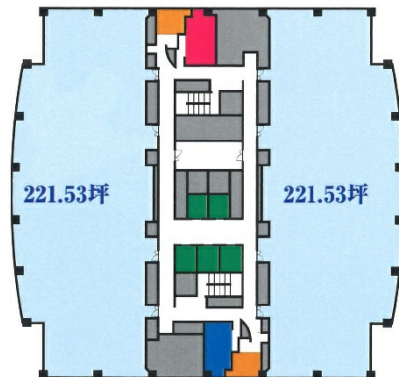

厚木アクストメインタワー 24階205.91坪

神奈川県厚木市岡田3050

物件MAP

賃貸条件	
月額賃料	相談
坪数	205.91坪
坪単価	相談
共益費	賃料に含む
礼金	無し
敷金（保証金）	相談
階数	24階
入居可能日	相談

ビル情報	
所在地	神奈川県厚木市岡田3050
最寄り駅	小田急小田原線 愛甲石田駅 徒歩20分 小田急小田原線 本厚木駅 徒歩25分
エリア	その他神奈川
竣工	1995年9月
耐震	新耐震基準
階数	地上26階 地下1階
用途	事務所
構造	SRC造、一部RC造

設備情報	
エレベーター	5基
空調	セントラル空調
OAフロア	OAフロア
基準階天井高	2,700mm
光ファイバー	有り
トイレ	男女別・室外
セキュリティ	有り
駐車場	有り

事務所移転の簡単検索サイト

厚木アクストメインタワー 24階205.91坪 神奈川県厚木市岡田3050

その他神奈川（ビルID：0002276）の賃貸オフィス

貸事務所・レンタルオフィス・オフィス移転ならQuickService