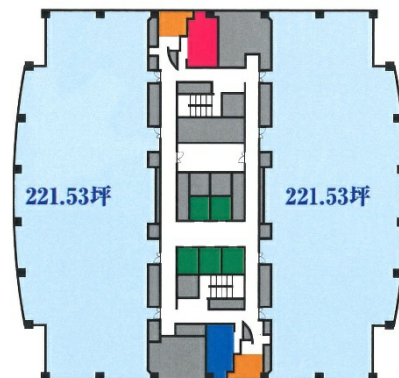

# 厚木アクストメインタワー 25階389.84坪

神奈川県厚木市岡田3050

## 物件MAP

賃貸条件	
月額賃料	相談
坪数	389.84坪
坪単価	相談
共益費	賃料に含む
礼金	無し
敷金（保証金）	相談
階数	25階
入居可能日	相談

ビル情報	
所在地	神奈川県厚木市岡田3050
最寄り駅	小田急小田原線 愛甲石田駅 徒歩20分 小田急小田原線 本厚木駅 徒歩25分
エリア	その他神奈川
竣工	1995年9月
耐震	新耐震基準
階数	地上26階 地下1階
用途	店舗
構造	SRC造、一部RC造

設備情報	
エレベーター	5基
空調	セントラル空調
OAフロア	OAフロア
基準階天井高	2,700mm
光ファイバー	有り
トイレ	男女別・室外
セキュリティ	有り
駐車場	有り