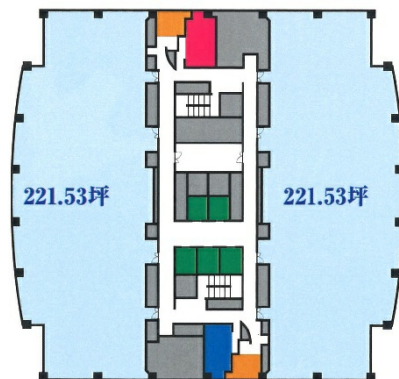

厚木アクストメインタワー 25階389.84坪

神奈川県厚木市岡田3050

物件MAP

賃貸条件	
月額賃料	相談
坪数	389.84坪
坪単価	相談
共益費	賃料に含む
礼金	無し
敷金（保証金）	相談
階数	25階
入居可能日	相談

ビル情報	
所在地	神奈川県厚木市岡田3050
最寄り駅	小田急小田原線 愛甲石田駅 徒歩20分 小田急小田原線 本厚木駅 徒歩25分
エリア	その他神奈川
竣工	1995年9月
耐震	新耐震基準
階数	地上26階 地下1階
用途	店舗
構造	SRC造、一部RC造

設備情報	
エレベーター	5基
空調	セントラル空調
OAフロア	OAフロア
基準階天井高	2,700mm
光ファイバー	有り
トイレ	男女別・室外
セキュリティ	有り
駐車場	有り

事務所移転の簡単検索サイト

厚木アクストメインタワー 25階389.84坪 神奈川県厚木市岡田3050

その他神奈川（ビルID：0002276）の賃貸オフィス

貸事務所・レンタルオフィス・オフィス移転ならQuickService