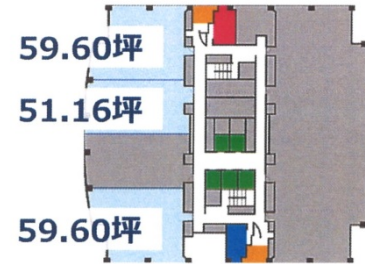

厚木アクストメインタワー 4階59.6坪

神奈川県厚木市岡田3050

物件MAP

賃貸条件	
月額賃料	相談
坪数	59.6坪
坪単価	相談
共益費	賃料に含む
礼金	無し
敷金（保証金）	相談
階数	4階
入居可能日	相談

ビル情報	
所在地	神奈川県厚木市岡田3050
最寄り駅	小田急小田原線 愛甲石田駅 徒歩20分 小田急小田原線 本厚木駅 徒歩25分
エリア	その他神奈川
竣工	1995年9月
耐震	新耐震基準
階数	地上26階 地下1階
用途	事務所
構造	SRC造、一部RC造

設備情報	
エレベーター	5基
空調	セントラル空調
OAフロア	OAフロア
基準階天井高	2,700mm
光ファイバー	有り
トイレ	男女別・室外
セキュリティ	有り
駐車場	有り