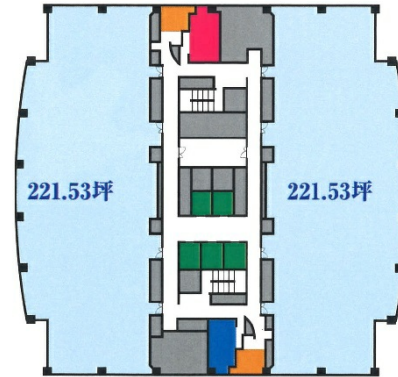

厚木アクストメインタワー 7階102.3坪

神奈川県厚木市岡田3050

物件MAP

賃貸条件	
月額賃料	相談
坪数	102.3坪
坪単価	相談
共益費	賃料に含む
礼金	無し
敷金（保証金）	相談
階数	7階
入居可能日	相談

ビル情報	
所在地	神奈川県厚木市岡田3050
最寄り駅	小田急小田原線 愛甲石田駅 徒歩20分 小田急小田原線 本厚木駅 徒歩25分
エリア	その他神奈川
竣工	1995年9月
耐震	新耐震基準
階数	地上26階 地下1階
用途	事務所
構造	SRC造、一部RC造

設備情報	
エレベーター	5基
空調	セントラル空調
OAフロア	OAフロア
基準階天井高	2,700mm
光ファイバー	有り
トイレ	男女別・室外
セキュリティ	有り
駐車場	有り

事務所移転の簡単検索サイト

厚木アクストメインタワー 7階102.3坪 神奈川県厚木市岡田3050

その他神奈川（ビルID：0002276）の賃貸オフィス

貸事務所・レンタルオフィス・オフィス移転ならQuickService