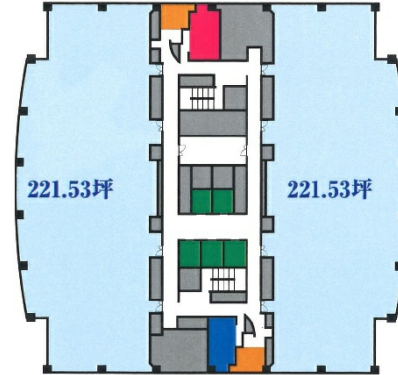

# 厚木アクストメインタワー 10階443.04坪

神奈川県厚木市岡田3050

物件MAP

賃貸条件	
月額賃料	相談
坪数	443.04坪
坪単価	相談
共益費	賃料に含む
礼金	無し
敷金（保証金）	相談
階数	10階
入居可能日	相談

ビル情報	
所在地	神奈川県厚木市岡田3050
最寄り駅	小田急小田原線 愛甲石田駅 徒歩20分 小田急小田原線 本厚木駅 徒歩25分
エリア	その他神奈川
竣工	1995年9月
耐震	新耐震基準
階数	地上26階 地下1階
用途	事務所
構造	SRC造、一部RC造

設備情報	
エレベーター	5基
空調	セントラル空調
OAフロア	OAフロア
基準階天井高	2,700mm
光ファイバー	有り
トイレ	男女別・室外
セキュリティ	有り
駐車場	有り

厚木アクストメインタワー 10階443.04坪 神奈川県厚木市岡田3050

その他神奈川（ビルID：0002276）の賃貸オフィス

貸事務所・レンタルオフィス・オフィス移転ならQuickService

物件詳細はこちらから

 0120-55-2620