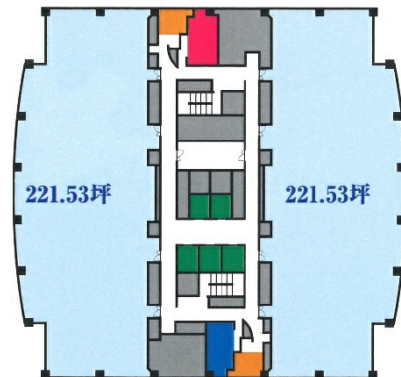

厚木アクストメインタワー 9階443.04坪

神奈川県厚木市岡田3050

物件MAP

賃貸条件	
月額賃料	相談
坪数	443.04坪
坪単価	相談
共益費	賃料に含む
礼金	無し
敷金（保証金）	相談
階数	9階
入居可能日	相談

ビル情報	
所在地	神奈川県厚木市岡田3050
最寄り駅	小田急小田原線 愛甲石田駅 徒歩20分 小田急小田原線 本厚木駅 徒歩25分
エリア	その他神奈川
竣工	1995年9月
耐震	新耐震基準
階数	地上26階 地下1階
用途	事務所
構造	SRC造、一部RC造

設備情報	
エレベーター	5基
空調	セントラル空調
OAフロア	OAフロア
基準階天井高	2,700mm
光ファイバー	有り
トイレ	男女別・室外
セキュリティ	有り
駐車場	有り

事務所移転の簡単検索サイト

Quick Service

クイックサービス

厚木アクストメインタワー 9階443.04坪 神奈川県厚木市岡田3050

その他神奈川（ビルID：0002276）の賃貸オフィス

貸事務所・レンタルオフィス・オフィス移転ならQuickService