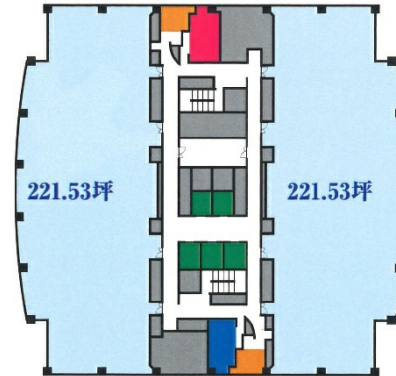

厚木アクストメインタワー 21階59.6坪

神奈川県厚木市岡田3050

物件MAP

賃貸条件	
月額賃料	相談
坪数	59.6坪
坪単価	相談
共益費	賃料に含む
礼金	無し
敷金（保証金）	6ヶ月
階数	21階
入居可能日	相談

ビル情報	
所在地	神奈川県厚木市岡田3050
最寄り駅	小田急小田原線 愛甲石田駅 徒歩20分 小田急小田原線 本厚木駅 徒歩25分
エリア	その他神奈川
竣工	1995年9月
耐震	新耐震基準
階数	地上26階 地下1階
用途	事務所
構造	SRC造、一部RC造

設備情報	
エレベーター	5基
空調	セントラル空調
OAフロア	OAフロア
基準階天井高	2,700mm
光ファイバー	有り
トイレ	男女別・室外
セキュリティ	有り
駐車場	有り