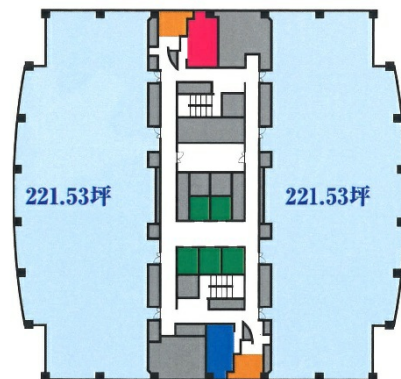

厚木アクストメインタワー 21階59.6坪

神奈川県厚木市岡田3050

物件MAP

賃貸条件	
月額賃料	相談
坪数	59.6坪
坪単価	相談
共益費	賃料に含む
礼金	無し
敷金（保証金）	6ヶ月
階数	21階
入居可能日	相談

ビル情報	
所在地	神奈川県厚木市岡田3050
最寄り駅	小田急小田原線 愛甲石田駅 徒歩20分 小田急小田原線 本厚木駅 徒歩25分
エリア	その他神奈川
竣工	1995年9月
耐震	新耐震基準
階数	地上26階 地下1階
用途	事務所
構造	SRC造、一部RC造

設備情報	
エレベーター	5基
空調	セントラル空調
OAフロア	OAフロア
基準階天井高	2,700mm
光ファイバー	有り
トイレ	男女別・室外
セキュリティ	有り
駐車場	有り

事務所移転の簡単検索サイト

厚木アクストメインタワー 21階59.6坪 神奈川県厚木市岡田3050

その他神奈川（ビルID：0002276）の賃貸オフィス

貸事務所・レンタルオフィス・オフィス移転ならQuickService