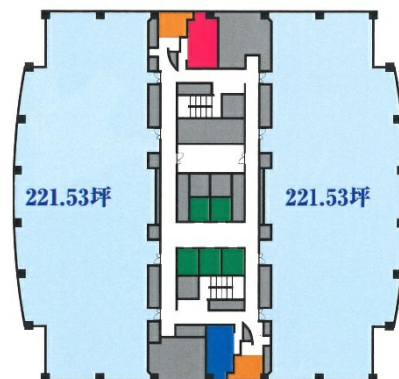

厚木アクストメインタワー 14階59.6坪

神奈川県厚木市岡田3050

物件MAP

賃貸条件	
月額賃料	相談
坪数	59.6坪
坪単価	相談
共益費	賃料に含む
礼金	無し
敷金（保証金）	相談
階数	14階
入居可能日	相談

ビル情報	
所在地	神奈川県厚木市岡田3050
最寄り駅	小田急小田原線 愛甲石田駅 徒歩20分 小田急小田原線 本厚木駅 徒歩25分
エリア	その他神奈川
竣工	1995年9月
耐震	新耐震基準
階数	地上26階 地下1階
用途	事務所
構造	SRC造、一部RC造

設備情報	
エレベーター	5基
空調	セントラル空調
OAフロア	OAフロア
基準階天井高	2,700mm
光ファイバー	有り
トイレ	男女別・室外
セキュリティ	有り
駐車場	有り