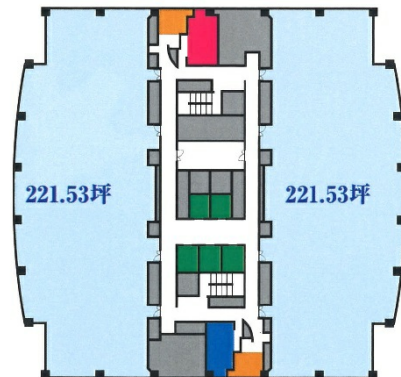

# 厚木アクストメインタワー 14階59.6坪

神奈川県厚木市岡田3050

物件MAP

賃貸条件	
月額賃料	相談
坪数	59.6坪
坪単価	相談
共益費	賃料に含む
礼金	無し
敷金（保証金）	相談
階数	14階
入居可能日	相談

ビル情報	
所在地	神奈川県厚木市岡田3050
最寄り駅	小田急小田原線 愛甲石田駅 徒歩20分 小田急小田原線 本厚木駅 徒歩25分
エリア	その他神奈川
竣工	1995年9月
耐震	新耐震基準
階数	地上26階 地下1階
用途	事務所
構造	SRC造、一部RC造

設備情報	
エレベーター	5基
空調	セントラル空調
OAフロア	OAフロア
基準階天井高	2,700mm
光ファイバー	有り
トイレ	男女別・室外
セキュリティ	有り
駐車場	有り

事務所移転の簡単検索サイト

厚木アクストメインタワー 14階59.6坪 神奈川県厚木市岡田3050

その他神奈川（ビルID：0002276）の賃貸オフィス

貸事務所・レンタルオフィス・オフィス移転ならQuickService