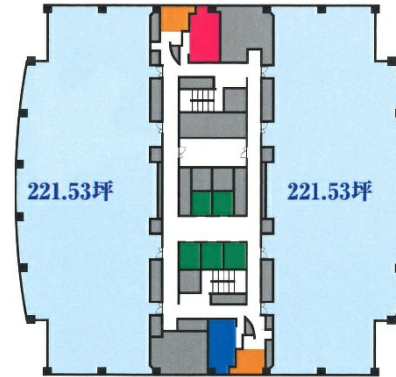

厚木アクストメインタワー 8階110.76坪

神奈川県厚木市岡田3050

物件MAP

賃貸条件	
月額賃料	相談
坪数	110.76坪
坪単価	相談
共益費	賃料に含む
礼金	無し
敷金（保証金）	相談
階数	8階
入居可能日	相談

ビル情報	
所在地	神奈川県厚木市岡田3050
最寄り駅	小田急小田原線 愛甲石田駅 徒歩20分 小田急小田原線 本厚木駅 徒歩25分
エリア	その他神奈川
竣工	1995年9月
耐震	新耐震基準
階数	地上26階 地下1階
用途	事務所
構造	SRC造、一部RC造

設備情報	
エレベーター	5基
空調	セントラル空調
OAフロア	OAフロア
基準階天井高	2,700mm
光ファイバー	有り
トイレ	男女別・室外
セキュリティ	有り
駐車場	有り