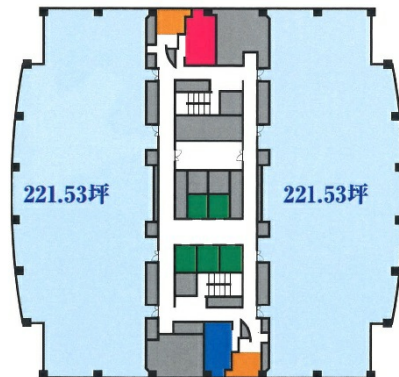

厚木アクストメインタワー 8階110.76坪

神奈川県厚木市岡田3050

物件MAP

| 賃貸条件 | |
|---------|---------|
| 月額賃料 | 相談 |
| 坪数 | 110.76坪 |
| 坪単価 | 相談 |
| 共益費 | 賃料に含む |
| 礼金 | 無し |
| 敷金（保証金） | 相談 |
| 階数 | 8階 |
| 入居可能日 | 相談 |

| ビル情報 | |
|------|---|
| 所在地 | 神奈川県厚木市岡田3050 |
| 最寄り駅 | 小田急小田原線 愛甲石田駅 徒歩20分 小田急小田原線 本厚木駅 徒歩25分 |
| エリア | その他神奈川 |
| 竣工 | 1995年9月 |
| 耐震 | 新耐震基準 |
| 階数 | 地上26階 地下1階 |
| 用途 | 事務所 |
| 構造 | SRC造、一部RC造 |

| 設備情報 | |
|--------|---------|
| エレベーター | 5基 |
| 空調 | セントラル空調 |
| OAフロア | OAフロア |
| 基準階天井高 | 2,700mm |
| 光ファイバー | 有り |
| トイレ | 男女別・室外 |
| セキュリティ | 有り |
| 駐車場 | 有り |

事務所移転の簡単検索サイト

厚木アクストメインタワー 8階110.76坪 神奈川県厚木市岡田3050