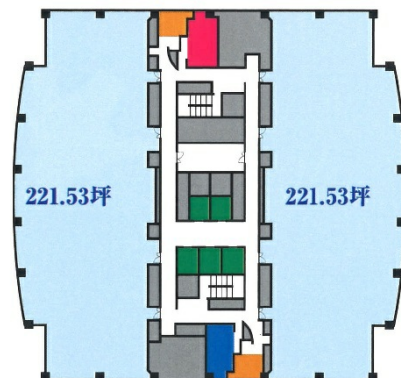

# 厚木アクストメインタワー 6階221.52坪

神奈川県厚木市岡田3050

## 物件MAP

賃貸条件	
月額賃料	相談
坪数	221.52坪
坪単価	相談
共益費	賃料に含む
礼金	無し
敷金（保証金）	相談
階数	6階
入居可能日	相談

ビル情報	
所在地	神奈川県厚木市岡田3050
最寄り駅	小田急小田原線 愛甲石田駅 徒歩20分 小田急小田原線 本厚木駅 徒歩25分
エリア	その他神奈川
竣工	1995年9月
耐震	新耐震基準
階数	地上26階 地下1階
用途	事務所
構造	SRC造、一部RC造

設備情報	
エレベーター	5基
空調	セントラル空調
OAフロア	OAフロア
基準階天井高	2,700mm
光ファイバー	有り
トイレ	男女別・室外
セキュリティ	有り
駐車場	有り