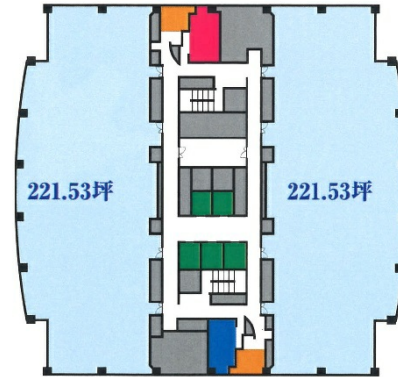

厚木アクストメインタワー 6階221.52坪

神奈川県厚木市岡田3050

物件MAP

賃貸条件	
月額賃料	相談
坪数	221.52坪
坪単価	相談
共益費	賃料に含む
礼金	無し
敷金（保証金）	相談
階数	6階
入居可能日	相談

ビル情報	
所在地	神奈川県厚木市岡田3050
最寄り駅	小田急小田原線 愛甲石田駅 徒歩20分 小田急小田原線 本厚木駅 徒歩25分
エリア	その他神奈川
竣工	1995年9月
耐震	新耐震基準
階数	地上26階 地下1階
用途	事務所
構造	SRC造、一部RC造

設備情報	
エレベーター	5基
空調	セントラル空調
OAフロア	OAフロア
基準階天井高	2,700mm
光ファイバー	有り
トイレ	男女別・室外
セキュリティ	有り
駐車場	有り

事務所移転の簡単検索サイト

厚木アクストメインタワー 6階221.52坪 神奈川県厚木市岡田3050

その他神奈川（ビルID：0002276）の賃貸オフィス

貸事務所・レンタルオフィス・オフィス移転ならQuickService