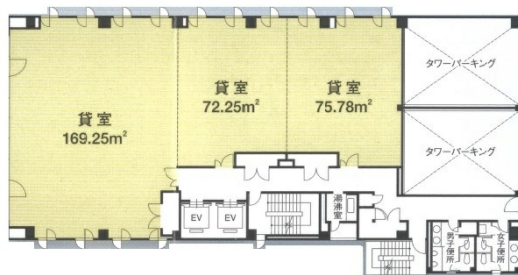

# 呉本通ビル 5階21.85坪

広島県呉市本通4-9-5

## 物件MAP

賃貸条件	
月額賃料	相談
坪数	21.85坪
坪単価	相談
共益費	賃料に含む
礼金	無し
敷金（保証金）	相談
階数	5階
入居可能日	即日

ビル情報	
所在地	広島県呉市本通4-9-5
最寄り駅	JR呉線 呉駅 徒歩17分
エリア	その他広島
竣工	1992年2月
耐震	新耐震基準
階数	地上9階 地下1階
用途	事務所
構造	S造

設備情報	
エレベーター	2基
空調	個別空調
OAフロア	OAフロア
基準階天井高	2,550mm
光ファイバー	有り
トイレ	男女別・室外
セキュリティ	有り
駐車場	有り