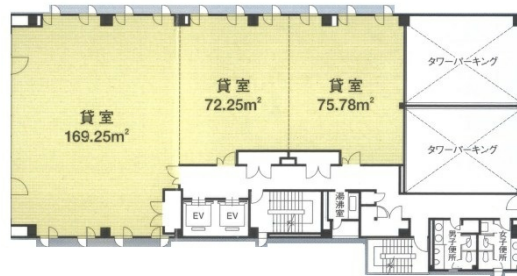

# 呉本通ビル 3階95.67坪

広島県呉市本通4-9-5

## 物件MAP

賃貸条件	
月額賃料	相談
坪数	95.67坪
坪単価	相談
共益費	賃料に含む
礼金	無し
敷金（保証金）	相談
階数	3階
入居可能日	即日

ビル情報	
所在地	広島県呉市本通4-9-5
最寄り駅	JR呉線 呉駅 徒歩17分
エリア	その他広島
竣工	1992年2月
耐震	新耐震基準
階数	地上9階 地下1階
用途	事務所
構造	S造

設備情報	
エレベーター	2基
空調	個別空調
OAフロア	OAフロア
基準階天井高	2,550mm
光ファイバー	有り
トイレ	男女別・室外
セキュリティ	有り
駐車場	有り