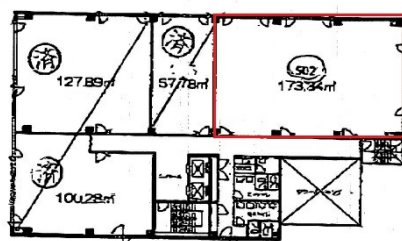

呉中通ビル 5階52.44坪

広島県呉市中通2-1-11

物件MAP

賃貸条件	
月額賃料	262,200円（税別）
坪数	52.44坪
坪単価	5,000円（税別）
共益費	賃料に含む
礼金	1ヶ月
敷金（保証金）	3ヶ月
階数	5階（502）
入居可能日	即日

ビル情報	
所在地	広島県呉市中通2-1-11
最寄り駅	JR呉線 呉駅 徒歩8分
エリア	その他広島
竣工	1988年1月
耐震	新耐震基準
階数	地上7階
用途	事務所
構造	RC造